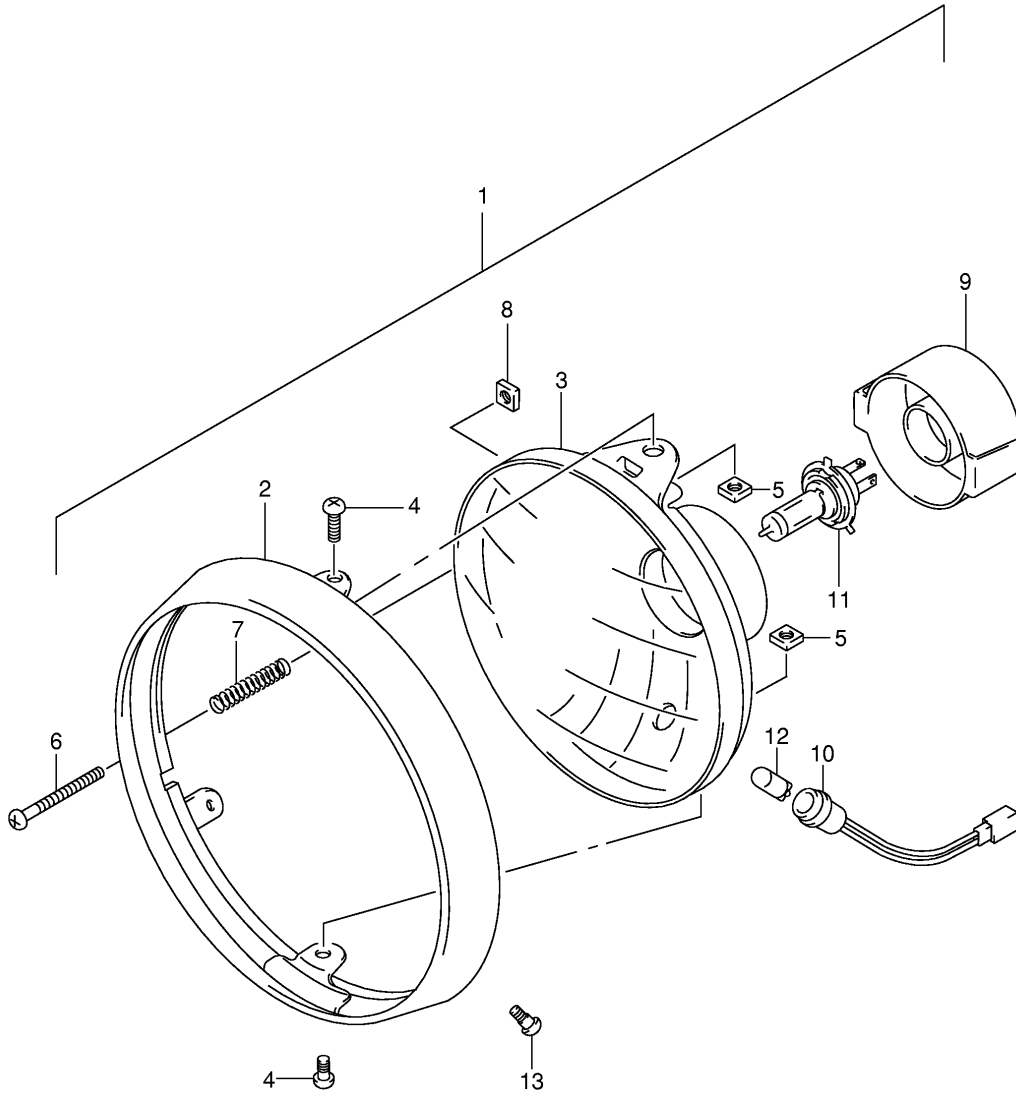

Ref No	Part No	Description
1	35100-19F20-999	Headlamp Assy
1	35100-19F50-999	Headlamp Assy
1	35100-19F00-999	Headlamp Assy
2	35111-19F00	• . Rim
3	35121-19F20	• . Lamp Unit
3	35121-19F50	• . Lamp Unit
3	35121-19F00	• . Lamp Unit
4	35181-19F00	• . Screw (5x16)
5	35135-45900	• . Nut
6	35151-19F00	• . Screw, Adjusting
7	35154-13F00	• . Spring
8	35152-45600	• . Nut
9	35174-19F00	• . Cover, Socket
10	36118-19F50	• . Cord, Position
11	09471-12185	Bulb (12v,60/55w)
12	09471-12081	Bulb (12v,5w)
13	09139-05038	Screw